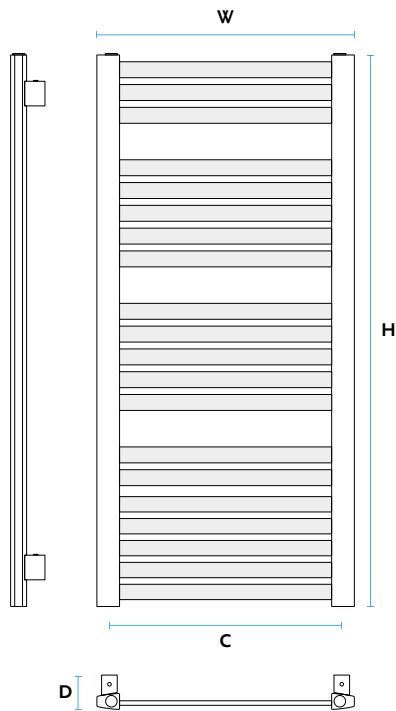

Standardowo dostarczany w kolorze białym [01] z połączeniem typ [11]. Zawory pokazane na zdjęciu są wyposażeniem opcjonalnym dostępnym za dodatkową opłatą.

Typ:	AD-DR - grzejnik łazienkowy
Materiał:	Stal niskowęglowa, niestopowa
Konstrukcja:	Profil 35 x 10 Kolektor trapez 50 x 35
Ciśnienie robocze:	Do 1,0 MPa (10 bar)
Temperatura pracy:	Do 95°C
Wyposażenie standardowe:	Korek Premium ½" Odpowietrznik Premium ½" Zawieszenie grzejnikowe Z 20
Wykończenie powierzchni:	Standardowo kolor biały [01]
Przyłącza:	Gwint wewnętrzny ½"

	STANDARD
Schematy połączeń	[C] 
Kody połączeń	
	2 - odpowietrznik ½" 3 - korek ½"

POLECANE AKCESORIA

	Dla połączenia typ [11] komplet zaworów, zasilający i odcinający z głowicą termostaticzną w kolorze
	Dla połączenia typ [11] komplet zaworów, zasilający i odcinający z głowicą termostaticzną w kolorze

NADIR DR	H [mm]	W [mm]	D [mm]	C [mm]	55/45/20°C [W]	75/65/20°C [W]	90/70/20°C [W]	INDEKS	[kg]	[dm ³]
AD-DR 70/55	695	565	75	500	174	328	411	10130111101101	6,38	2,97
AD-DR 95/55	945	565	75	500	237	447	560	10130111201101	9,06	4,15
AD-DR 120/55	1210	565	75	500	303	572	717	10130111301101	11,42	5,26
AD-DR 140/55	1410	565	75	500	354	667	836	10130111401101	13,56	6,21
AD-DR 175/55	1725	565	75	500	433	817	1024	10130111501101	16,45	7,56
AD-DR 95/65	945	665	75	600	279	526	659	10130111601101	10,34	4,55
AD-DR 120/65	1210	665	75	600	357	674	845	10130111701101	13,02	5,76
AD-DR 140/65	1410	665	75	600	416	785	984	10130111801101	15,48	6,81
AD-DR 175/65	1725	665	75	600	510	961	1205	10130111901101	18,77	8,28