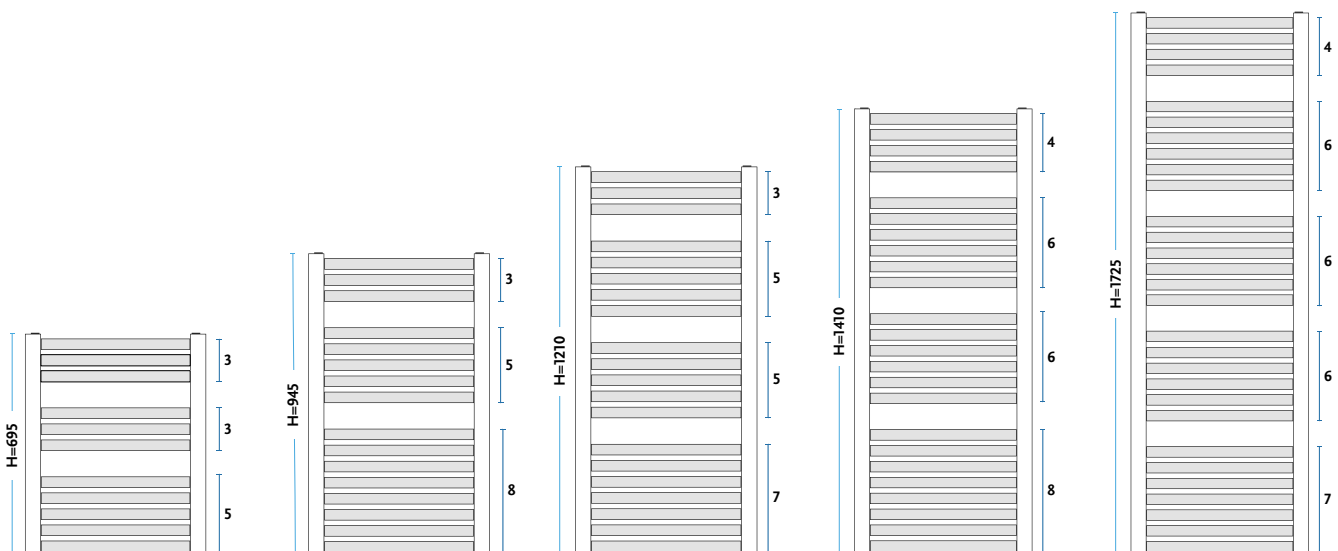

H - wysokość; W - szerokość; D - głębokość;

M - rozstaw podłączenia;