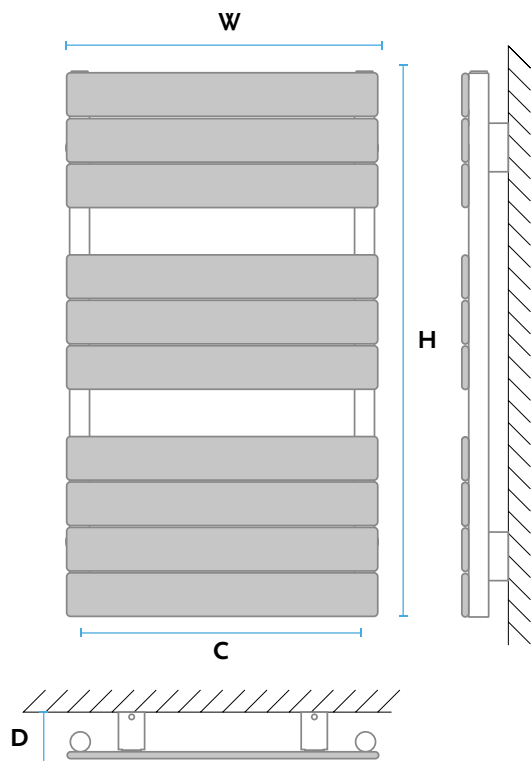

[1]

H - wysokość; W - szerokość; D - głębokość; C - rozstaw podłączenia