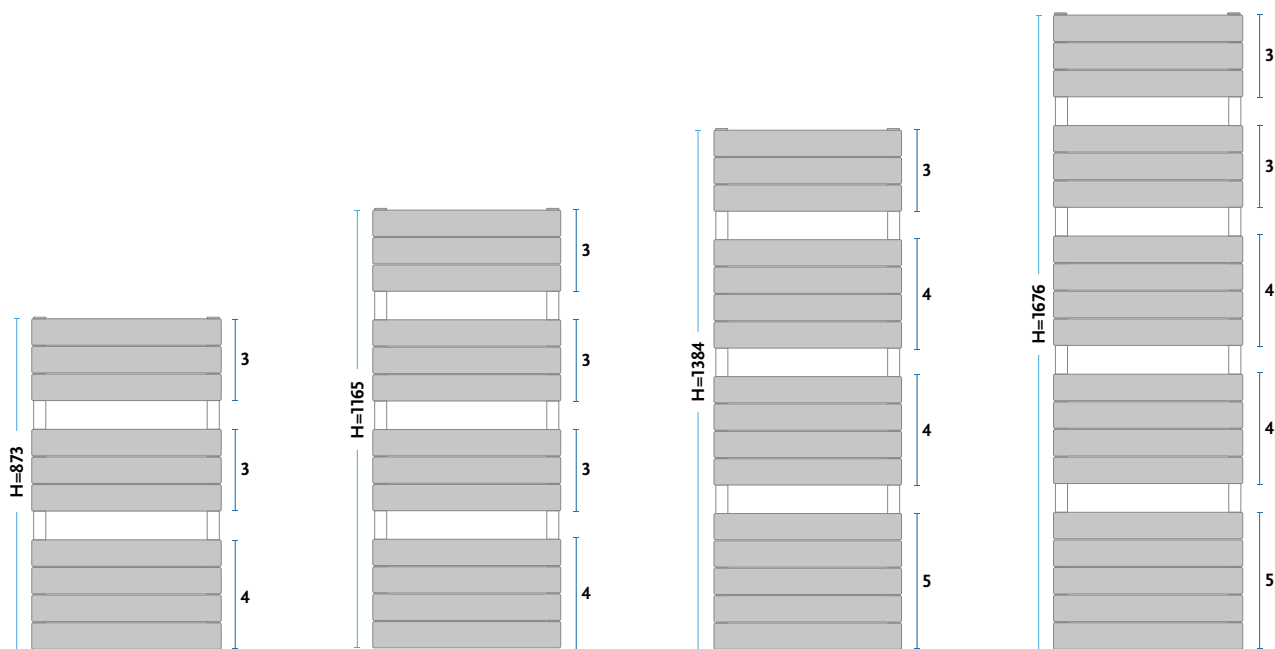

ALTUS VA	Wysokość	Szerokość	Głębokość	Podłączenie	Wydajność cieplna		INDEKS produktu	KOD wersji
	H [mm]	W [mm]	D [mm]	C [mm]	55/45/20°C	75/65/20°C		
AVA 90/40	873	400	97	358	185	348	1014201416	<b>1101</b>
AVA 115/40	1165	400	97	358	241	454	1014201417	<b>1101</b>
AVA 140/40	1384	400	97	358	284	535	1014201418	<b>1101</b>
AVA 165/40	1676	400	97	358	343	648	1014201419	<b>1101</b>
AVA 90/50	873	500	97	458	223	417	1014201420	<b>1101</b>
AVA 115/50	1165	500	97	458	291	544	1014201421	<b>1101</b>
AVA 140/50	1384	500	97	458	342	642	1014201422	<b>1101</b>
AVA 165/50	1676	500	97	458	412	778	1014201423	<b>1101</b>