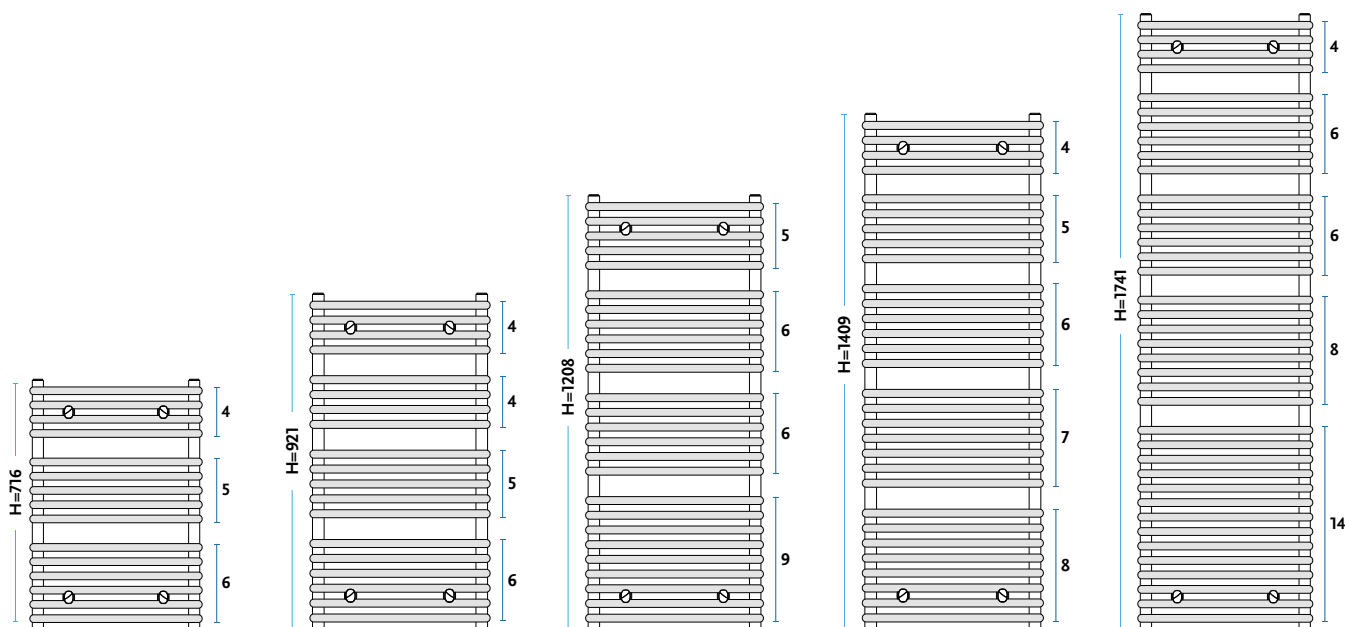

H - wysokość; W - szerokość; D - głębokość;
C - rozstaw podłączenia;