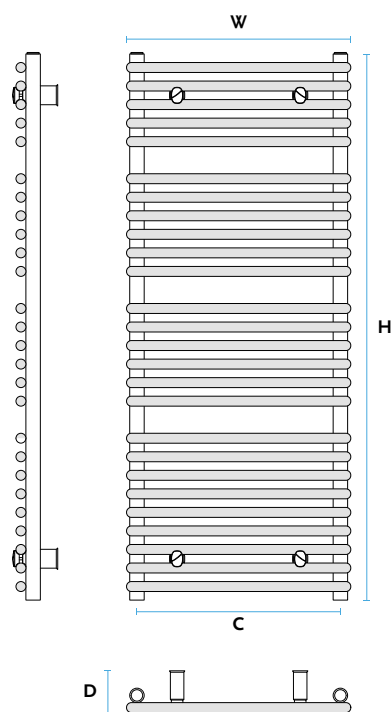

	STANDARD
Schematy podłączeń	[C] 
Kody podłączeń	
	2 - odpowietrznik 1/2" 3 - korek 1/2"

# MARS ART

MARS ART	H [mm]	W [mm]	D [mm]	C [mm]	55/45/20°C [W]	75/65/20°C [W]	90/70/20°C [W]	INDEKS	[kg]	[dm <sup>3</sup> ]
AR1 70/50	716	496	90	450	178	337	422	10141131001101	5,47	3,27
AR1 90/50	921	496	90	450	233	443	556	10141132051101	6,96	4,16
AR1 120/50	1208	496	90	450	319	607	763	10141132131101	9,41	5,62
AR1 140/50	1409	496	90	450	381	719	901	10141131151101	10,89	6,51
AR1 175/50	1741	496	90	450	462	874	1097	10141131201101	13,69	8,18
AR1 70/60	716	596	90	550	206	389	488	10141132001101	6,25	3,74
AR1 90/60	921	596	90	550	289	546	685	10141132071101	7,94	4,75
AR1 120/60	1208	596	90	550	373	704	883	10141132171101	10,75	6,43
AR1 140/60	1409	596	90	550	441	832	1043	10141132151101	12,44	7,44
AR1 175/60	1741	596	90	550	543	1024	1284	10141132201101	15,66	9,37
AR1 120/75	1208	746	90	700	457	856	1070	10141133001101	12,77	7,65
AR1 140/75	1409	746	90	700	530	1000	1254	10141133051101	14,77	8,85
AR1 175/75	1741	746	90	700	655	1248	1570	10141133101101	18,61	11,15