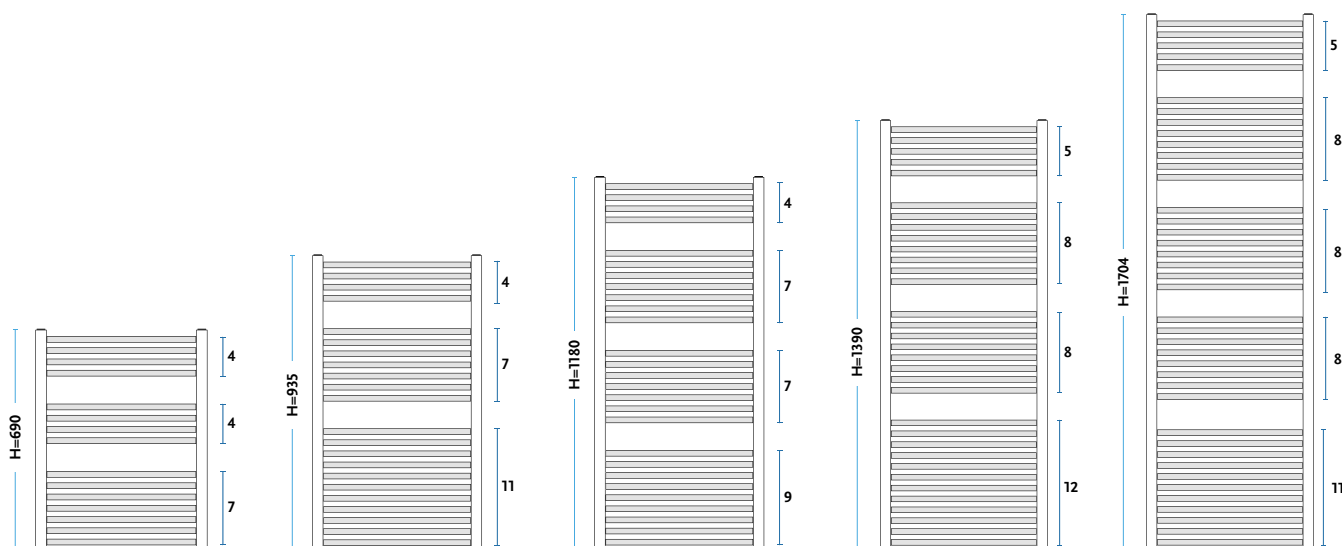

H - wysokość; W - szerokość; D - głębokość;

C - rozstaw podłączenia;