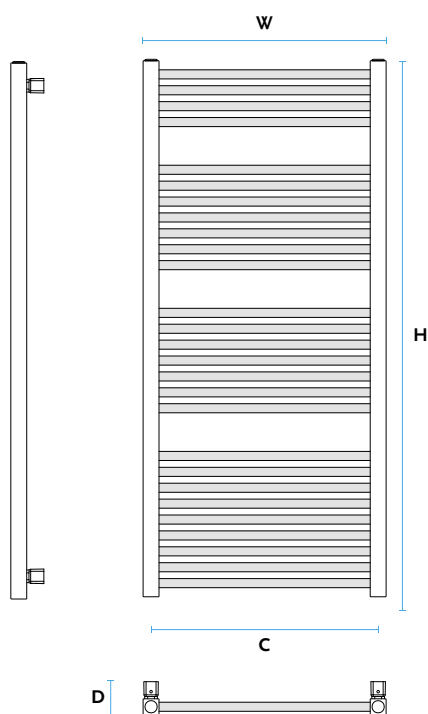

Gorgiel ... w ciepłej atmosferze

RECTA

KARTA TECHNICZNA

PREMIUM LINE

KLUCZOWE CECHY

- Łatwy montaż
- Wydajność
- Idealny do każdej łazienki
- Oryginał i estetyczne połączenie kwadratowych profili
- Grzejnik zgodny z normą EN 442
- Gwarantowana wysoka jakość

Standardowo dostarczany w kolorze białym [01] z podłączeniem typ [11]. Zawory pokazane na zdjęciu są wyposażeniem opcjonalnym dostępnym za dodatkową opłatą.

Typ:	ARE - grzejnik łazienkowy
Materiał:	Stal niskowęglowa, niestopowa
Konstrukcja:	Profil 20 x 20 Kolektor 35 x 35
Ciśnienie robocze:	Do 0,8 MPa (8 bar)
Temperatura pracy:	Do 95°C
Wyposażenie standardowe:	Korek Premium ½" Odpowietrznik Premium ½" Zawieszenie grzejnikowe Z 23
Wykończenie powierzchni:	Standardowo kolor biały [01]
Przyłącza:	Gwint wewnętrzny ½"

	STANDARD
Schematy podłączeń	[C] 
Kody podłączeń	
	2 - odpowietrznik ½" 3 - korek ½"

RECTA	H [mm]	W [mm]	D [mm]	C [mm]	55/45/20°C [W]	75/65/20°C [W]	90/70/20°C [W]	INDEKS	[kg]	[dm ³]
ARE 70/45	690	435	70 - 80	400	155	292	366	1011514299 1101	6,04	3,11
ARE 95/45	935	435	70 - 80	400	209	394	494	1011514300 1101	8,61	4,40
ARE 120/45	1180	435	70 - 80	400	264	498	624	1011514303 1101	10,67	5,46
ARE 140/45	1390	435	70 - 80	400	311	588	738	1011514304 1101	12,63	6,46
ARE 170/45	1705	435	70 - 80	400	383	726	912	1011514305 1101	15,68	8,01
ARE 70/55	690	535	70 - 80	500	188	353	442	1011514279 1101	7,09	3,57
ARE 95/55	935	535	70 - 80	500	252	476	596	1011514280 1101	10,16	5,08
ARE 120/55	1180	535	70 - 80	500	318	601	754	1011514281 1101	12,57	6,30
ARE 140/55	1390	535	70 - 80	500	375	709	890	1011514282 1101	14,89	7,45
ARE 170/55	1705	535	70 - 80	500	462	876	1100	1011514283 1101	18,50	9,24